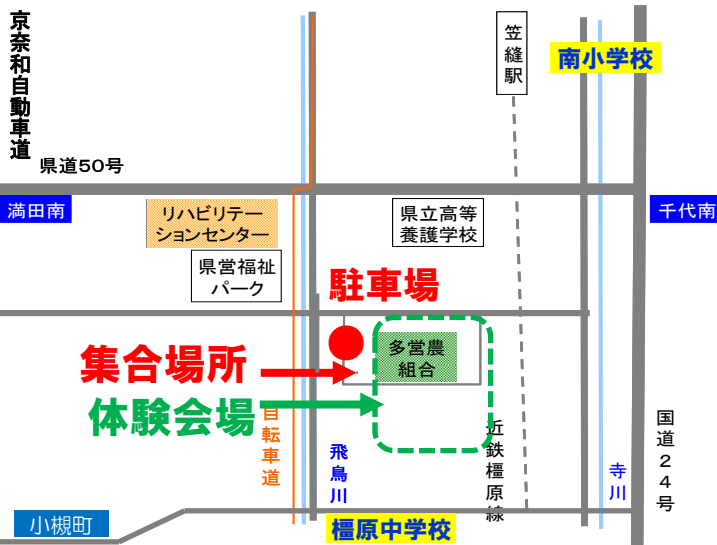

やすまろ

“安萬侶さん米”

おおのやすまろ

古事記を編さんした太安萬侶のふるさと田原本町・多地区

おお

マスコットキャラ
安萬侶さん

2023年

第8回

田植え体験のご案内

田んぼあそびにおいでよ！

- ●田植え体験ができる！
- ●トラクター、田植機、コンバインに乗れる！
- ●地元産のお米・小麦・新鮮野菜が味わえる！
- ●サプライズもお楽しみ！

開催日 令和5年7月1日（土）

参加料 1,000円/人（小学生未満無料）

申込締切 6月25日（日）

※先着15組（1組5名様まで）

【やすまろ食堂】（昼食）参加料に込み
地元のお米と野菜を使った、**特製カレー**、
新鮮野菜料理、デザート！
田植え体験では珍しい「**半夏生餅**」の試食！

【やすまろ市場】

当日の特別価格

やすまろさん米 5kg 2,200円

やすまろうどん 1袋 550円

やすまろせんべい 1袋 400円

お菓子類
新鮮野菜
等

場所 奈良県磯城郡田原本町多160番地
多集落営農組合 倉庫（左地図）

駐車場 多小杜神社・多神社 駐車場
（田原本町多278番地）

開催日 7月1日（土）田植え体験
午前10時～昼過ぎまで

参加料 1人 1,000円
（小学生未満無料）

当日、受付にてお支払いください
先着15組（1組5名様まで）

※会場のコロナ対策へのご協力と共に、各自の対策
（集合時のマスク着用等）もお願いします。

主催 美しい多地区の田園風景を楽しむ会
（農事組合法人 多集落営農組合）

後援 奈良県、田原本町

協力 奈良県土地改良事業団体連合会
JAならけん川東営農経済センター

問い合わせ先

〒636-0345 奈良県磯城郡田原本町多160番地

TEL : 090-8484-3591

FAX : 0744-32-3481

E-mail : utsukushiioo@yahoo.co.jp

フェイスブック「美しい多地区の田園風景を楽しむ会」

<https://www.facebook.com/o.syuraku>